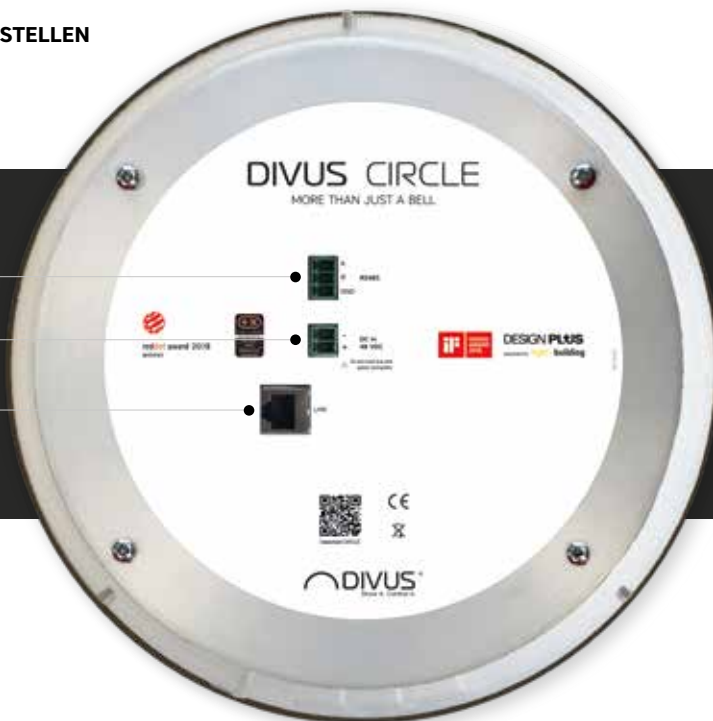

Beschreibung

Full-Duplex Digitale-Videotürsprechstelle mit 17,8cm / 7" Dual-Touch Display und kapazitivem Touchsensor;
Auflösung (in Pixel): WSVGA 1024x600;
Android Betriebssystem;
Schutzgrad IP53;
Standard Protokoll: DTMF-fähig über SIPT INFO Method;
SIP kompatibler Client und Server;
Kamera: Auflösung 1920*1080, 1-25 fps
Lautsprecher: 10 W(MAX);
Audio: Akustische Echounterdrückung,
Optionale Funktions als RFID - Leser

Außenmaß [mm]

Durchmesser 240 mm

FUNKTIONEN

FRONTSEITIGE FUNKTIONEN

1. Näherungssensor und Radar
2. RGB LED Ring
3. Mikrophon
4. Klingeltaste mit RGB LED
5. Kamera

6. Helligkeitssensor
7. Touchdisplay
8. RFID (optional)
9. Lautsprecher

RÜCKSEITIGE SCHNITTSTELLEN

RS 485

DC in

LAN

RS-485 - I/O MODUL:

A
B
GND

STROMVERSORGUNG DC IN 48 VDC:

- GND
+ 48VDC (0.8 A min)