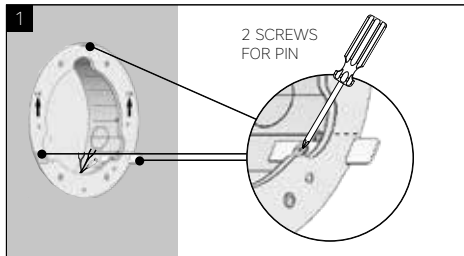

ETHERNET:

LAN - RJ45

OPTIONAL I/O MODUL

- A. Stromversorgung (Polungsunabhängig)
- B. 4 digitale Eingänge
- C. Drehschalter für Modbus-Adressen
- D. RS-485 - FTP AWG20/24 Kabel (Kabelschirm mit GND Pin verbinden)
- E. 2 programmierbare Ausgänge 12/24 VDC (max. 1,5 A gesamt) an beiden Ports
- F. 2 Relaisausgänge zum Anschluss von Licht, Lüftern, Motoren von Rolläden, anderen gesteuerten Verbrauchern

MONTAGEANLEITUNG

Den Schutzring abschrauben und die 3 Stifte aus der Montagebox entnehmen; die Stifte behalten.

Die Stifte drehen und innerhalb der Montagebox an ihrer vorigen Position platzieren, mit dem weiten Ende nach innen.