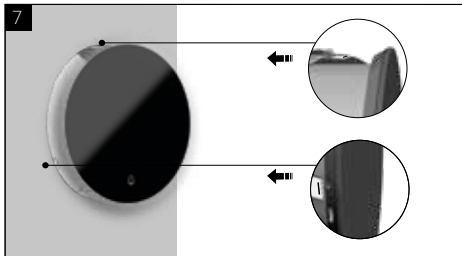

DIVUS CIRCLE in die Montagebox einfügen.