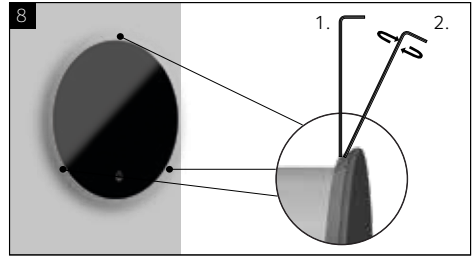

MONTAGEANLEITUNG

OPTIONAL: RS-485 am entsprechenden Stecker anschließen (notwendig nur falls I/O MODUL vorhanden).

Den mitgelieferten SLIM KABEL verwenden, um den LAN Anschluss zu verbinden.

DIVUS CIRCLE in die Montagebox einfügen.