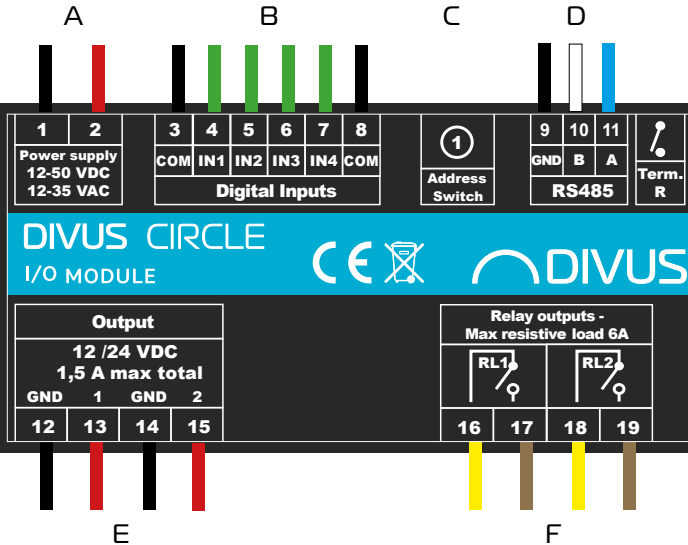

RÜCKSEITIGE SCHNITTSTELLEN

RS 485

DC in

LAN

RS-485 - I/O MODUL:

A
B
GND

STROMVERSORGUNG DC IN 48 VDC:

- GND
+ 48VDC (0.8 A min)

ETHERNET:

LAN - RJ45

OPTIONAL I/O MODUL

- A. Stromversorgung (Polungsunabhängig)
- B. 4 digitale Eingänge
- C. Drehschalter für Modbus-Adressen
- D. RS-485 - FTP AWG20/24 Kabel (Kabelschirm mit GND Pin verbinden)
- E. 2 programmierbare Ausgänge 12/24 VDC (max. 1,5 A gesamt) an beiden Ports
- F. 2 Relaisausgänge zum Anschluss von Licht, Lüftern, Motoren von Rolläden, anderen gesteuerten Verbrauchern