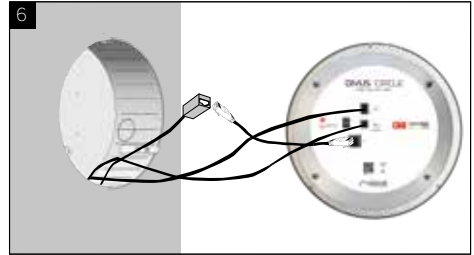

MONTAGEANLEITUNG

Den Schutzring abschrauben und die 3 Stifte aus der Montagebox entnehmen; die Stifte behalten.

Die Stifte drehen und innerhalb der Montagebox an ihrer vorigen Position platzieren, mit dem weiten Ende nach innen.

- Die Schlitzte auf den Stiften müssen nach außen Richtung Wand gerichtet sein. Sicherstellen, dass die Schlitzte wandbündig sind
- Die Stifte an der Montagebox fixieren (je 2 Schrauben)

48 VDC DC IN Stromversorgung am entsprechenden Stecker anschließen

MONTAGEANLEITUNG

OPTIONAL: RS-485 am entsprechenden Stecker anschließen (notwendig nur falls I/O MODUL vorhanden).

Den mitgelieferten SLIM KABEL verwenden, um den LAN Anschluss zu verbinden.

DIVUS CIRCLE in die Montagebox einfügen.