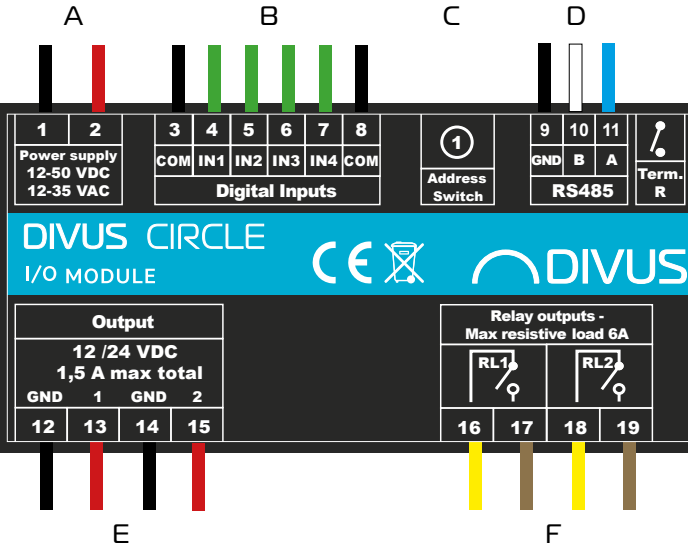

### STROMVERSORGUNG DC IN 24/48 VDC:

- GND
- + 24/48VDC

### ETHERNET:

LAN - RJ45

DATASHEET

### OPTIONAL I/O MODUL

- A. Stromversorgung (Polungsunabhängig)
- B. 4 digitale Eingänge
- C. Drehschalter für Modbus-Adressen
- D. RS-485 - FTP AWG20/24 Kabel (Kabelschirm mit GND Pin verbinden)
- E. 2 programmierbare Ausgänge 12/24 VDC (max. 1,5 A gesamt) an beiden Ports
- F. 2 Relaisausgänge zum Anschluss von Licht, Lüftern, Motoren von Rolläden, anderen gesteuerten Verbrauchern