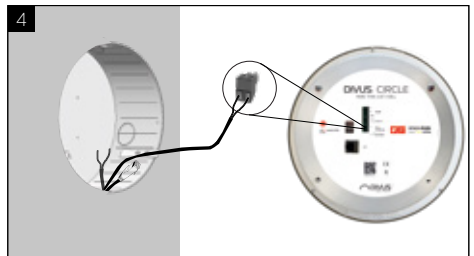

### OPTIONAL I/O MODUL

- A. Stromversorgung (Polungsunabhängig)
- B. 4 digitale Eingänge
- C. Drehschalter für Modbus-Adressen
- D. RS-485 - FTP AWG20/24 Kabel (Kabelschirm mit GND Pin verbinden)
- E. 2 programmierbare Ausgänge 12/24 VDC (max. 1,5 A gesamt) an beiden Ports
- F. 2 Relaisausgänge zum Anschluss von Licht, Lüftern, Motoren von Rolläden, anderen gesteuerten Verbrauchern

## MONTAGEANLEITUNG

Den Schutzring abschrauben und die 3 Stifte aus der Montagebox entnehmen; die Stifte behalten.

Die Stifte drehen und innerhalb der Montagebox an ihrer vorigen Position platzieren, mit dem weiten Ende nach innen.

- Die Schlitzte auf den Stiften müssen nach außen Richtung Wand gerichtet sein. Sicherstellen, dass die Schlitzte wandbündig sind
- Die Stifte an der Montagebox fixieren (je 2 Schrauben)

24/48 VDC DC IN Stromversorgung am entsprechenden Stecker anschließen

## MONTAGEANLEITUNG

OPTIONAL: RS-485 und/oder Relais am entsprechenden Stecker anschließen.

Den mitgelieferten SLIM KABEL verwenden, um den LAN Anschluss zu verbinden.

DIVUS CIRCLE in die Montagebox einführen.