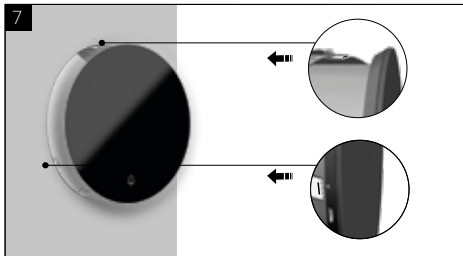

DIVUS CIRCLE in die Montagebox einführen.