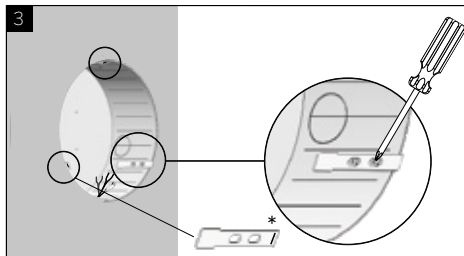

### OPTIONAL I/O MODUL

- A. Stromversorgung (Polungsunabhängig)
- B. 4 digitale Eingänge
- C. Drehschalter für Modbus-Adressen
- D. RS-485 - FTP AWG20/24 Kabel (Kabelschirm mit GND Pin verbinden)
- E. 2 programmierbare Ausgänge 12/24 VDC (max. 1,5 A gesamt) an beiden Ports
- F. 2 Relaisausgänge zum Anschluss von Licht, Lüftern, Motoren von Rolläden, anderen gesteuerten Verbrauchern

## MONTAGEANLEITUNG

Den Schutzring abschrauben und die 3 Stifte aus der Montagebox entnehmen; die Stifte behalten.

Die Stifte drehen und innerhalb der Montagebox an ihrer vorigen Position platzieren, mit dem weiten Ende nach innen.