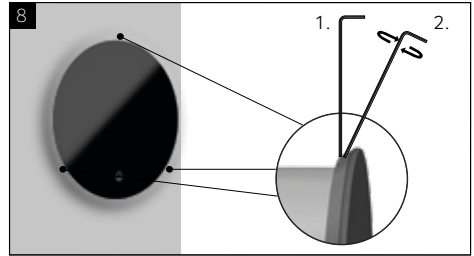

## MONTAGEANLEITUNG

OPTIONAL: RS-485 und/oder Relais am entsprechenden Stecker anschließen.

Den mitgelieferten SLIM KABEL verwenden, um den LAN Anschluss zu verbinden.

DIVUS CIRCLE in die Montagebox einführen.