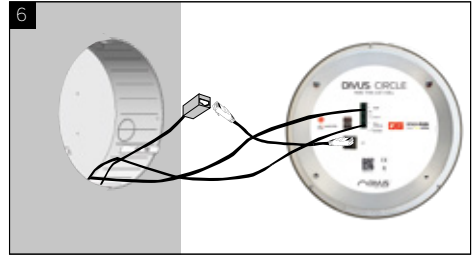

## MONTAGEANLEITUNG

Den Schutzring abschrauben und die 3 Stifte aus der Montagebox entnehmen; die Stifte behalten.

Die Stifte drehen und innerhalb der Montagebox an ihrer vorigen Position platzieren, mit dem weiten Ende nach innen.

- Die Schlitzte auf den Stiften müssen nach außen Richtung Wand gerichtet sein. Sicherstellen, dass die Schlitzte wandbündig sind
- Die Stifte an der Montagebox fixieren (je 2 Schrauben)

24/48 VDC DC IN Stromversorgung am entsprechenden Stecker anschließen

## MONTAGEANLEITUNG

OPTIONAL: RS-485 und/oder Relais am entsprechenden Stecker anschließen.

Den mitgelieferten SLIM KABEL verwenden, um den LAN Anschluss zu verbinden.

DIVUS CIRCLE in die Montagebox einführen.