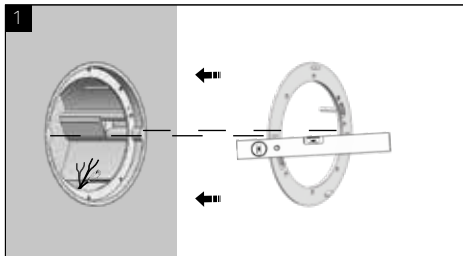

ETHERNET:

LAN - RJ45
POE+ fähig

DATASHEET

OPTIONAL I/O MODUL

- A. Stromversorgung (Polungsunabhängig)
- B. 4 digitale Eingänge
- C. Drehschalter für Modbus-Adressen
- D. RS-485 - FTP AWG20/24 Kabel (Kabenschirm mit GND Pin verbinden)
- E. 2 programmierbare Ausgänge 12/24 VDC (max. 1,5 A gesamt) an beiden Ports
- F. 2 Relaisausgänge zum Anschluss von Licht, Lüftern, Motoren von Rolläden, anderen gesteuerten Verbrauchern

MONTAGEANLEITUNG

Den metallischen Dichtungsring auf die Montagebox platzieren - sicherstellen, dass dieser horizontal ist!

Den Ring mit den mitgelieferten Schrauben an die Montagebox fixieren (2 Schrauben insgesamt).