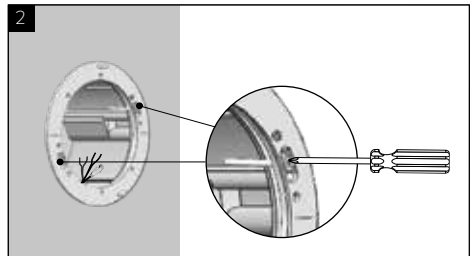

ETHERNET:

LAN - RJ45
POE+ fähig

DATASHEET

OPTIONAL I/O MODUL

- A. Stromversorgung (Polungsunabhängig)
- B. 4 digitale Eingänge
- C. Drehschalter für Modbus-Adressen
- D. RS-485 - FTP AWG20/24 Kabel (Kabenschirm mit GND Pin verbinden)
- E. 2 programmierbare Ausgänge 12/24 VDC (max. 1,5 A gesamt) an beiden Ports
- F. 2 Relaisausgänge zum Anschluss von Licht, Lüftern, Motoren von Rolläden, anderen gesteuerten Verbrauchern

MONTAGEANLEITUNG

Den metallischen Dichtungsring auf die Montagebox platzieren - sicherstellen, dass dieser horizontal ist!

Den Ring mit den mitgelieferten Schrauben an die Montagebox fixieren (2 Schrauben insgesamt).