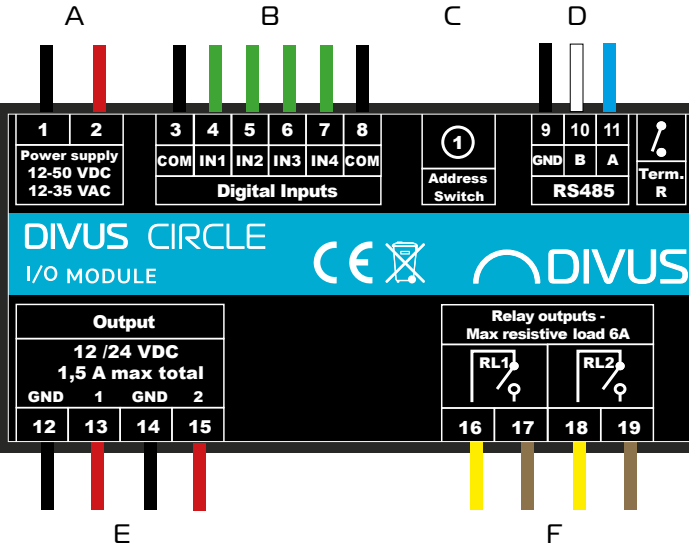

Außenmaß [mm]

Durchmesser 140 mm

FUNKTIONEN

FRONTSEITIGE FUNKTIONEN

1. Näherungssensor
2. LED Ring
3. Klingeltaste mit LED
4. Mikrophon
5. Kamera
6. Helligkeitssensor
7. Touchdisplay mit 4 Tasten (nur bei CIRCLE small+)
8. RFID (Optional)
9. Lautsprecher

RÜCKSEITIGE SCHNITTSTELLEN

RS 485

DC in

LAN

RS-485 - I/O MODUL:

A
B
GND

STROMVERSORGUNG DC IN 48 VDC:

- GND
+ 48VDC (0.8 A min)

ETHERNET:

LAN - RJ45
POE+ fähig

DATASHEET

OPTIONAL I/O MODUL

- A. Stromversorgung (Polungsunabhängig)
- B. 4 digitale Eingänge
- C. Drehschalter für Modbus-Adressen
- D. RS-485 - FTP AWG20/24 Kabel (Kabenschirm mit GND Pin verbinden)
- E. 2 programmierbare Ausgänge 12/24 VDC (max. 1,5 A gesamt) an beiden Ports
- F. 2 Relaisausgänge zum Anschluss von Licht, Lüftern, Motoren von Rolläden, anderen gesteuerten Verbrauchern