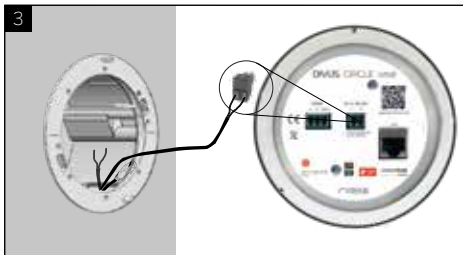

RÜCKSEITIGE SCHNITTSTELLEN

RS 485

DC in

LAN

RS-485 - I/O MODUL:

A
B
GND

STROMVERSORGUNG DC IN 48 VDC:

- GND
+ 48VDC (0.8 A min)

ETHERNET:

LAN - RJ45
POE+ fähig

DATASHEET

OPTIONAL I/O MODUL

- A. Stromversorgung (Polungsunabhängig)
- B. 4 digitale Eingänge
- C. Drehschalter für Modbus-Adressen
- D. RS-485 - FTP AWG20/24 Kabel (Kabenschirm mit GND Pin verbinden)
- E. 2 programmierbare Ausgänge 12/24 VDC (max. 1,5 A gesamt) an beiden Ports
- F. 2 Relaisausgänge zum Anschluss von Licht, Lüftern, Motoren von Rolläden, anderen gesteuerten Verbrauchern

MONTAGEANLEITUNG

Den metallischen Dichtungsring auf die Montagebox platzieren - sicherstellen, dass dieser horizontal ist!

Den Ring mit den mitgelieferten Schrauben an die Montagebox fixieren (2 Schrauben insgesamt).