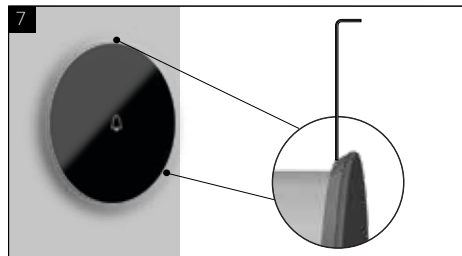

DIVUS CIRCLE small an den Stiften der Montagebox fixieren (je 1 Schraube).