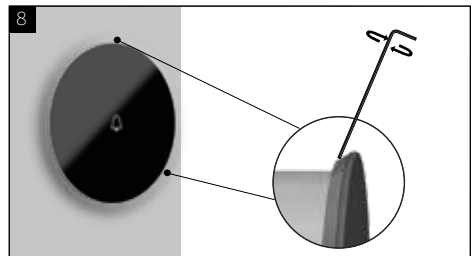

MONTAGEANLEITUNG

Den mitgelieferten SLIM KABEL verwenden, um den LAN Anschluss zu verbinden.

DIVUS CIRCLE small in die Montagebox einfügen.

DIVUS CIRCLE small an den Stiften der Montagebox fixieren (je 1 Schraube).