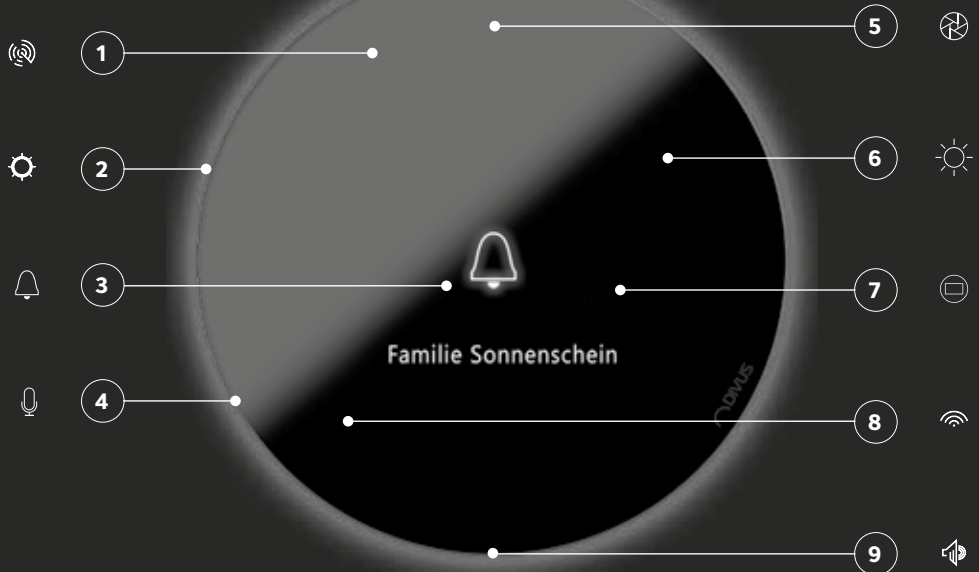

PRODUKT

DIVUS CIRCLE small | small +

Beschreibung

Full-Duplex Digitale-Videotürsprechstelle

Mit integriertem Näherungssensor, weiße LED-Wandleuchte, Tages- und Nachtsichtkamera, Ruftaste, Lautsprecher und Mikrofon;
Schutzgrad IP53

Standard Protokoll: DTMF -fähig über SIPT INFO Method;

SIP kompatibler Client und Server

Kamera: Auflösung 1920*1080, 1-25 fps

Lautsprecher: 5W(MAX)

Audio: Akustische Echounterdrückung,

Optional mit 2,2" monochromatischem Display mit 4-Segment-Touch (nur bei CIRCLE small+)

Außenmaß [mm]

Durchmesser 140 mm

FUNKTIONEN

FRONTSEITIGE FUNKTIONEN

1. Näherungssensor
2. LED Ring
3. Klingeltaste mit LED
4. Mikrophon
5. Kamera
6. Helligkeitssensor
7. Touchdisplay mit 4 Tasten (nur bei CIRCLE small+)
8. RFID (Optional)
9. Lautsprecher