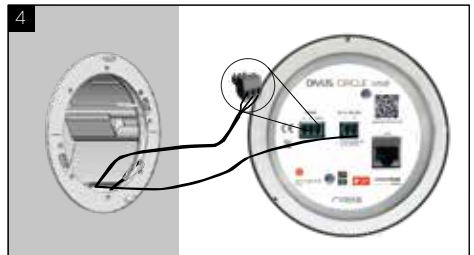

MONTAGEANLEITUNG

Den metallischen Dichtungsring auf die Montagebox platzieren - sicherstellen, dass dieser horizontal ist!

Den Ring mit den mitgelieferten Schrauben an die Montagebox fixieren (2 Schrauben insgesamt).

48 VDC Stromversorgung oder POE+ am entsprechenden Stecker anschließen.

OPTIONAL: RS-485 am entsprechenden Stecker anschließen (nur notwendig, falls ein I/O MODUL vorhanden ist).

MONTAGEANLEITUNG

Den mitgelieferten SLIM KABEL verwenden, um den LAN Anschluss zu verbinden.