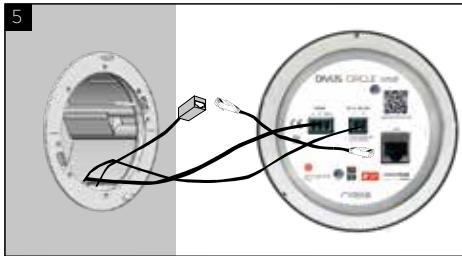

MONTAGEANLEITUNG

Den metallischen Dichtungsring auf die Montagebox platzieren - sicherstellen, dass dieser horizontal ist!

Den Ring mit den mitgelieferten Schrauben an die Montagebox fixieren (2 Schrauben insgesamt).

48 VDC Stromversorgung oder POE+ am entsprechenden Stecker anschließen.

OPTIONAL: RS-485 am entsprechenden Stecker anschließen (nur notwendig, falls ein I/O MODUL vorhanden ist).

MONTAGEANLEITUNG

Den mitgelieferten SLIM KABEL verwenden, um den LAN Anschluss zu verbinden.