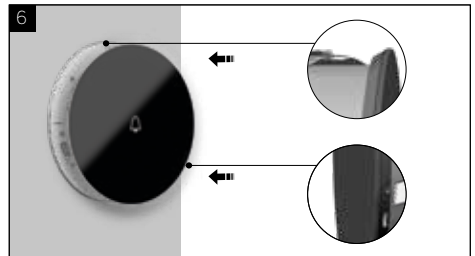

MONTAGEANLEITUNG

Den metallischen Dichtungsring auf die Montagebox platzieren - sicherstellen, dass dieser horizontal ist!

Den Ring mit den mitgelieferten Schrauben an die Montagebox fixieren (2 Schrauben insgesamt).

48 VDC Stromversorgung oder POE+ am entsprechenden Stecker anschließen.

OPTIONAL: RS-485 am entsprechenden Stecker anschließen (nur notwendig, falls ein I/O MODUL vorhanden ist).

MONTAGEANLEITUNG

Den mitgelieferten SLIM KABEL verwenden, um den LAN Anschluss zu verbinden.