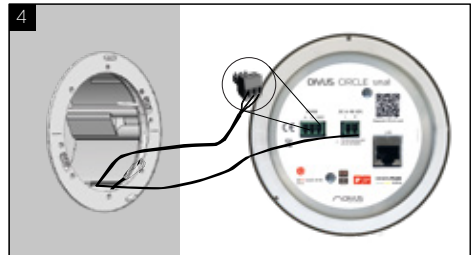

MAX. 2 A

STROMVERSORGUNG DC IN 24/48 VDC:

- GND
+ 24/48VDC

ETHERNET:

LAN - RJ45
POE+ fähig

OPTIONAL I/O MODUL

- A. Stromversorgung (Polungsunabhängig)
- B. 4 digitale Eingänge
- C. Drehschalter für Modbus-Adressen
- D. RS-485 - FTP AWG20/24 Kabel (Kabelschirm mit GND Pin verbinden)
- E. 2 programmierbare Ausgänge 12/24 VDC (max. 1,5 A gesamt) an beiden Ports
- F. 2 Relaisausgänge zum Anschluss von Licht, Lüftern, Motoren von Rolläden, anderen gesteuerten Verbrauchern

MONTAGEANLEITUNG

Den metallischen Dichtungsring auf die Montagebox platzieren - sicherstellen, dass dieser horizontal ist!

Den Ring mit den mitgelieferten Schrauben an die Montagebox fixieren (2 Schrauben insgesamt).

24/48 VDC Stromversorgung oder POE+ am entsprechenden Stecker anschließen.

OPTIONAL: RS-485 und/oder Relais am entsprechenden Stecker anschließen.

MONTAGEANLEITUNG

Den mitgelieferten SLIM KABEL verwenden, um den LAN Anschluss zu verbinden.