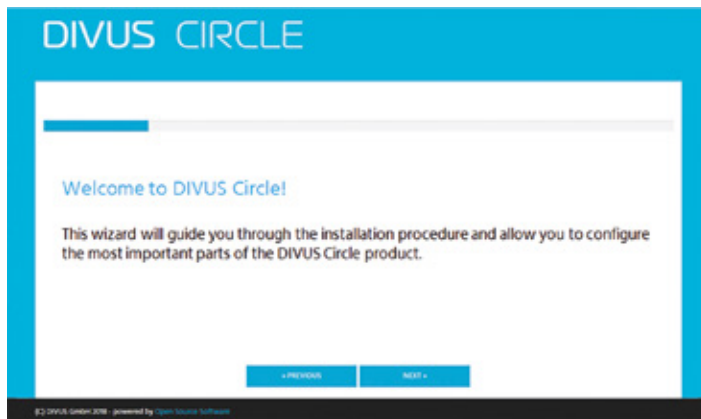

DIVUS CIRCLE small in die Montagebox einfügen.

DIVUS CIRCLE small an den Stiften der Montagebox fixieren (je 1 Schraube).

ERSTE INBETRIEBNAHME

Verbinden Sie Ihren Laptop mit demselben Netzwerk des DIVUS CIRCLE. Stellen Sie sicher, dass sich Ihr Laptop im selben physischen Netzwerk befindet und dass er eine IP-Adresse im selben logischen Subnetz des DIVUS CIRCLE hat.

Öffnen Sie Ihren Browser und rufen Sie: <https://192.168.69.73> auf.

Folgen Sie den Anweisungen auf der Weboberfläche: Die DIVUS CIRCLE Konfigurationsoberfläche ermöglicht eine schnelle Einstellung der wichtigsten Funktionen.