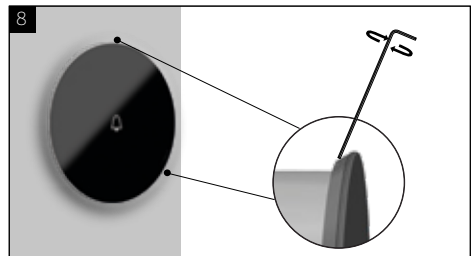

DIVUS CIRCLE small an den Stiften der Montagebox fixieren (je 1 Schraube).