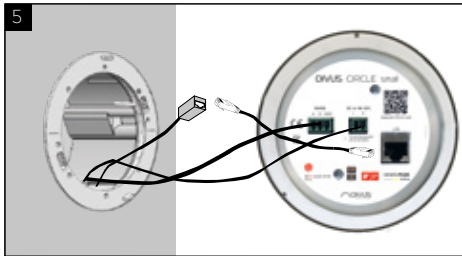

MAX. 2 A

STROMVERSORGUNG DC IN 24/48 VDC:

- GND
+ 24/48VDC

ETHERNET:

LAN - RJ45
POE+ fähig

OPTIONAL I/O MODUL

- A. Stromversorgung (Polungsunabhängig)
- B. 4 digitale Eingänge
- C. Drehschalter für Modbus-Adressen
- D. RS-485 - FTP AWG20/24 Kabel (Kabelschirm mit GND Pin verbinden)
- E. 2 programmierbare Ausgänge 12/24 VDC (max. 1,5 A gesamt) an beiden Ports
- F. 2 Relaisausgänge zum Anschluss von Licht, Lüftern, Motoren von Rolläden, anderen gesteuerten Verbrauchern

MONTAGEANLEITUNG

Den metallischen Dichtungsring auf die Montagebox platzieren - sicherstellen, dass dieser horizontal ist!

Den Ring mit den mitgelieferten Schrauben an die Montagebox fixieren (2 Schrauben insgesamt).

24/48 VDC Stromversorgung oder POE+ am entsprechenden Stecker anschließen.

OPTIONAL: RS-485 und/oder Relais am entsprechenden Stecker anschließen.

MONTAGEANLEITUNG

Den mitgelieferten SLIM KABEL verwenden, um den LAN Anschluss zu verbinden.