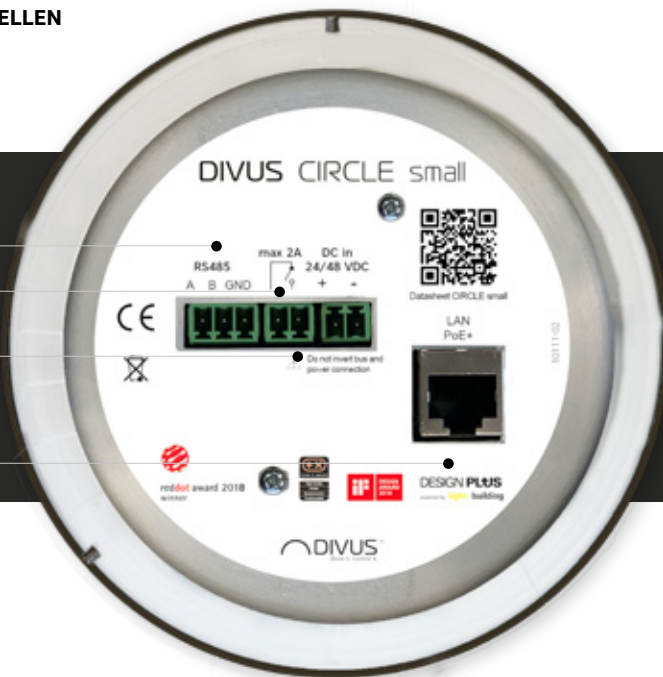

SIP kompatibler Client und Server

Kamera: Auflösung 1920*1080, 1-25 fps

Lautsprecher: 5W(MAX)

Audio: Akustische Echounterdrückung,

Optional mit 2,2" monochromatischem Display mit 4-Segment-Touch (nur bei CIRCLE small+)

Außenmaß [mm]

Durchmesser 140 mm

FUNKTIONEN

FRONTSEITIGE FUNKTIONEN

1. Näherungssensor
2. LED Ring
3. Mikrofon
4. Touchdisplay mit 4 Tasten (nur bei CIRCLE small+)
5. Kamera
6. Helligkeitssensor
7. Klingeltaste mit LED
8. RFID (Optional)
9. Lautsprecher

RÜCKSEITIGE SCHNITTSTELLEN

RS 485

Output Relais

DC in

LAN

RS-485 - I/O MODUL:

A
B
GND

OUTPUT RELAIS:

MAX. 2 A

STROMVERSORGUNG DC IN 24/48 VDC:

- GND
+ 24/48VDC

ETHERNET:

LAN - RJ45
POE+ fähig

OPTIONAL I/O MODUL

- A. Stromversorgung (Polungsunabhängig)
- B. 4 digitale Eingänge
- C. Drehschalter für Modbus-Adressen
- D. RS-485 - FTP AWG20/24 Kabel (Kabelschirm mit GND Pin verbinden)
- E. 2 programmierbare Ausgänge 12/24 VDC (max. 1,5 A gesamt) an beiden Ports
- F. 2 Relaisausgänge zum Anschluss von Licht, Lüftern, Motoren von Rolläden, anderen gesteuerten Verbrauchern