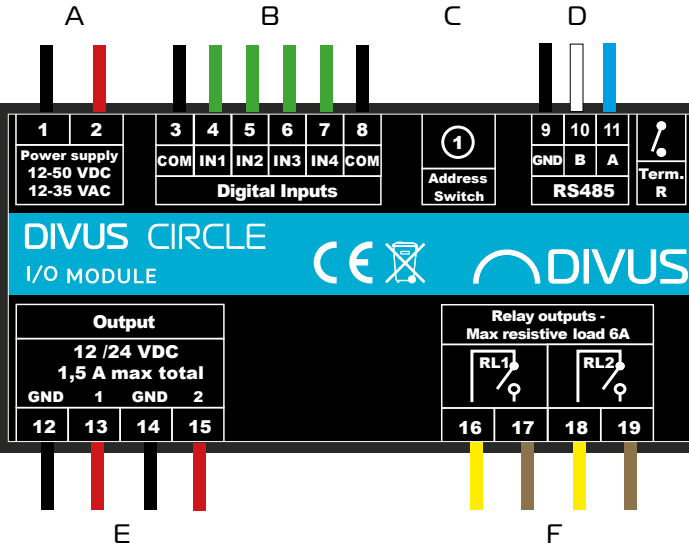

RÜCKSEITIGE SCHNITTSTELLEN

RS 485

Output Relais

DC in

LAN

RS-485 - I/O MODUL:

A
B
GND

OUTPUT RELAIS:

MAX. 2 A

STROMVERSORGUNG DC IN 24/48 VDC:

- GND
+ 24/48VDC

ETHERNET:

LAN - RJ45
POE+ fähig

OPTIONAL I/O MODUL

- A. Stromversorgung (Polungsunabhängig)
- B. 4 digitale Eingänge
- C. Drehschalter für Modbus-Adressen
- D. RS-485 - FTP AWG20/24 Kabel (Kabelschirm mit GND Pin verbinden)
- E. 2 programmierbare Ausgänge 12/24 VDC (max. 1,5 A gesamt) an beiden Ports
- F. 2 Relaisausgänge zum Anschluss von Licht, Lüftern, Motoren von Rolläden, anderen gesteuerten Verbrauchern

MONTAGEANLEITUNG

Den metallischen Dichtungsring auf die Montagebox platzieren - sicherstellen, dass dieser horizontal ist!

Den Ring mit den mitgelieferten Schrauben an die Montagebox fixieren (2 Schrauben insgesamt).