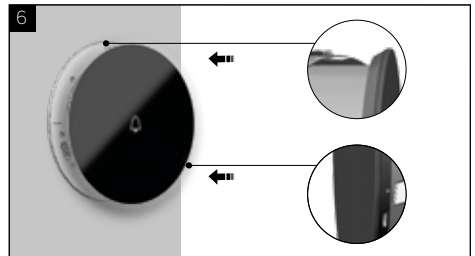

MONTAGEANLEITUNG

Den metallischen Dichtungsring auf die Montagebox platzieren - sicherstellen, dass dieser horizontal ist!

Den Ring mit den mitgelieferten Schrauben an die Montagebox fixieren (2 Schrauben insgesamt).

24/48 VDC Stromversorgung oder POE+ am entsprechenden Stecker anschließen.

OPTIONAL: RS-485 und/oder Relais am entsprechenden Stecker anschließen.

MONTAGEANLEITUNG

Den mitgelieferten SLIM KABEL verwenden, um den LAN Anschluss zu verbinden.