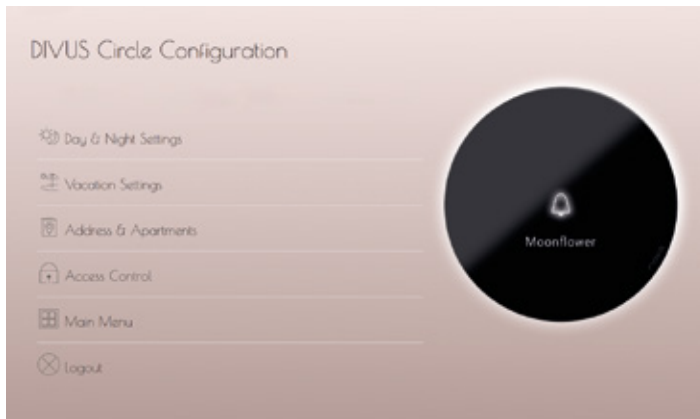

KONFIGURATION

Folgen Sie der Konfigurationsoberfläche, um die DIVUS CIRCLE-Funktionen und das Erscheinungsbild zu definieren.

Weitere Informationen finden Sie im Benutzerhandbuch von DIVUS CIRCLE unter folgender URL:

www.divus.eu/media/circle/Manual_CIRCLE_v2.pdf