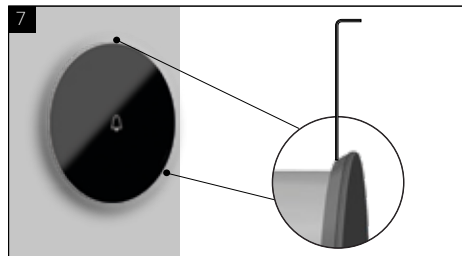

MONTAGEANLEITUNG

Den mitgelieferten SLIM KABEL verwenden, um den LAN Anschluss zu verbinden.

DIVUS CIRCLE small in die Montagebox einfügen.

DIVUS CIRCLE small an den Stiften der Montagebox fixieren (je 1 Schraube).