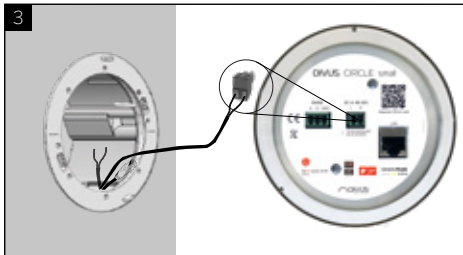

RÜCKSEITIGE SCHNITTSTELLEN

RS 485

Output Relais

DC in

LAN

RS-485 - I/O MODUL:

A
B
GND

OUTPUT RELAIS:

MAX. 2 A

STROMVERSORGUNG DC IN 24/48 VDC:

- GND
+ 24/48VDC

ETHERNET:

LAN - RJ45
POE+ fähig

OPTIONAL I/O MODUL

- A. Stromversorgung (Polungsunabhängig)
- B. 4 digitale Eingänge
- C. Drehschalter für Modbus-Adressen
- D. RS-485 - FTP AWG20/24 Kabel (Kabelschirm mit GND Pin verbinden)
- E. 2 programmierbare Ausgänge 12/24 VDC (max. 1,5 A gesamt) an beiden Ports
- F. 2 Relaisausgänge zum Anschluss von Licht, Lüftern, Motoren von Rolläden, anderen gesteuerten Verbrauchern

MONTAGEANLEITUNG

Den metallischen Dichtungsring auf die Montagebox platzieren - sicherstellen, dass dieser horizontal ist!

Den Ring mit den mitgelieferten Schrauben an die Montagebox fixieren (2 Schrauben insgesamt).

24/48 VDC Stromversorgung oder POE+ am entsprechenden Stecker anschließen.

OPTIONAL: RS-485 und/oder Relais am entsprechenden Stecker anschließen.

MONTAGEANLEITUNG

Den mitgelieferten SLIM KABEL verwenden, um den LAN Anschluss zu verbinden.