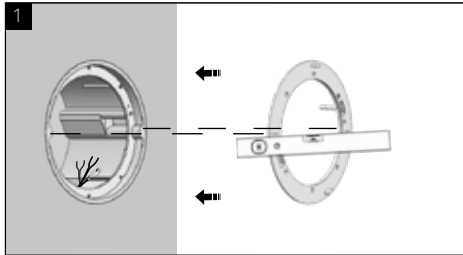

MAX. 2 A

STROMVERSORGUNG DC IN 24/48 VDC:

- GND
+ 24/48VDC

ETHERNET:

LAN - RJ45
POE+ fähig

OPTIONAL I/O MODUL

- A. Stromversorgung (Polungsunabhängig)
- B. 4 digitale Eingänge
- C. Drehschalter für Modbus-Adressen
- D. RS-485 - FTP AWG20/24 Kabel (Kabelschirm mit GND Pin verbinden)
- E. 2 programmierbare Ausgänge 12/24 VDC (max. 1,5 A gesamt) an beiden Ports
- F. 2 Relaisausgänge zum Anschluss von Licht, Lüftern, Motoren von Rolläden, anderen gesteuerten Verbrauchern

MONTAGEANLEITUNG

Den metallischen Dichtungsring auf die Montagebox platzieren - sicherstellen, dass dieser horizontal ist!

Den Ring mit den mitgelieferten Schrauben an die Montagebox fixieren (2 Schrauben insgesamt).