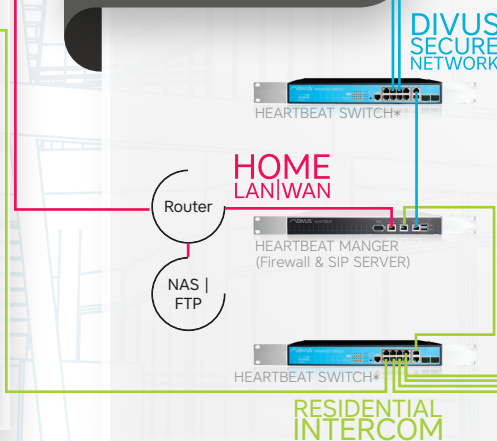

TÜRKOMMUNIKATION & KNX SMART HOME
Eine oder mehr

Cloud-Dienste - Smartphones

STRASSENEINGANG

Eine oder mehr

SCHALTSCHRANK

AUSSENBEREICH

Eine oder mehr

* ein oder mehr Switches, abhängig von der Geräteanzahl

Villa-Lösungen

TÜRKOMMUNIKATION,
TOUCHPANEL MIT VISUALISIERUNG
UND NETZWERK-SICHERHEIT
ALLES IN EINEM