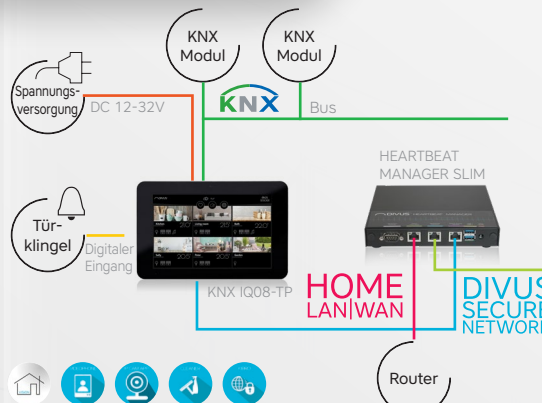

Wohnlösungen

BASISWOHNUNG TÜRKOMMUNIKATION

Eine oder mehr

EINZELWOHNUNG

TÜRKOMMUNIKATION & KNX SMART HOME
Eine oder mehr

SICHERE EINZELWOHNUNG

TÜRKOMMUNIKATION & KNX SMART HOME
Eine oder mehr

DRITTBIEBER VISUALISIERUNG

TÜRKOMMUNIKATION & KNX SMART HOME
Eine oder mehr

Cloud-Dienste - Smartphones

STRASSENEINGANG

Eine oder mehr

SCHALTSCHRANK

AUSSENBEREICH

Eine oder mehr

* ein oder mehr Switches, abhängig von der Geräteanzahl

Villa-Lösungen

TÜRKOMMUNIKATION,
TOUCHPANEL MIT VISUALISIERUNG
UND NETZWERK-SICHERHEIT
ALLES IN EINEM