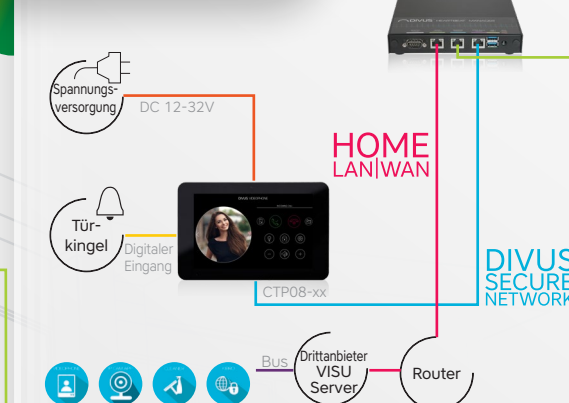

Wohnlösungen

BASISWOHNUNG TÜRKOMMUNIKATION

Eine oder mehr

EINZELWOHNUNG

TÜRKOMMUNIKATION & KNX SMART HOME
Eine oder mehr

SICHERE EINZELWOHNUNG

TÜRKOMMUNIKATION & KNX SMART HOME
Eine oder mehr

DRITTBIEBER VISUALISIERUNG

TÜRKOMMUNIKATION & KNX SMART HOME
Eine oder mehr

Cloud-Dienste - Smartphones

STRASSENEINGANG

Eine oder mehr

SCHALTSCHRANK

AUSSENBEREICH

Eine oder mehr

* ein oder mehr Switches, abhängig von der Geräteanzahl

Villa-Lösungen

TÜRKOMMUNIKATION,
TOUCHPANEL MIT VISUALISIERUNG
UND NETZWERK-SICHERHEIT
ALLES IN EINEM