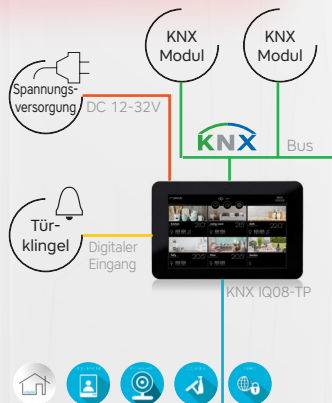

Wohnlösungen

BASISWOHNUNG TÜRKOMMUNIKATION

Eine oder mehr

EINZELWOHNUNG

TÜRKOMMUNIKATION & KNX SMART HOME
Eine oder mehr

SICHERE EINZELWOHNUNG

TÜRKOMMUNIKATION & KNX SMART HOME
Eine oder mehr

DRITTBIEBER VISUALISIERUNG

TÜRKOMMUNIKATION & KNX SMART HOME
Eine oder mehr

Cloud-Dienste - Smartphones

STRASSENEINGANG

Eine oder mehr

SCHALTSCHRANK

AUSSENBEREICH

Eine oder mehr

* ein oder mehr Switches, abhängig von der Geräteanzahl

Villa-Lösungen

TÜRKOMMUNIKATION,
TOUCHPANEL MIT VISUALISIERUNG
UND NETZWERK-SICHERHEIT
ALLES IN EINEM