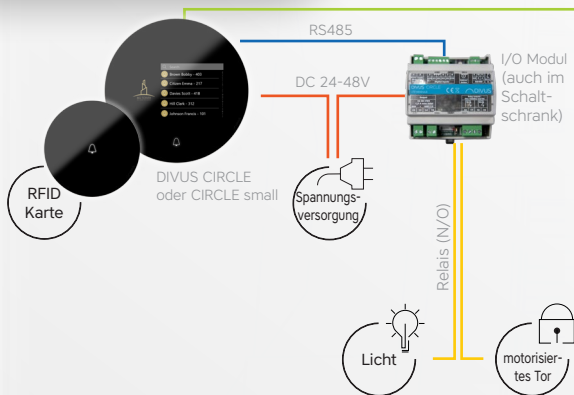

Wohnlösungen

BASISWOHNUNG TÜRKOMMUNIKATION

Eine oder mehr

EINZELWOHNUNG

TÜRKOMMUNIKATION & KNX SMART HOME
Eine oder mehr

SICHERE EINZELWOHNUNG

TÜRKOMMUNIKATION & KNX SMART HOME
Eine oder mehr

DRITTBIEBER VISUALISIERUNG

TÜRKOMMUNIKATION & KNX SMART HOME
Eine oder mehr

Cloud-Dienste - Smartphones

STRASSENEINGANG

Eine oder mehr

SCHALTSCHRANK

AUSSENBEREICH

Eine oder mehr

* ein oder mehr Switches, abhängig von der Geräteanzahl

Villa-Lösungen

TÜRKOMMUNIKATION,
TOUCHPANEL MIT VISUALISIERUNG
UND NETZWERK-SICHERHEIT
ALLES IN EINEM